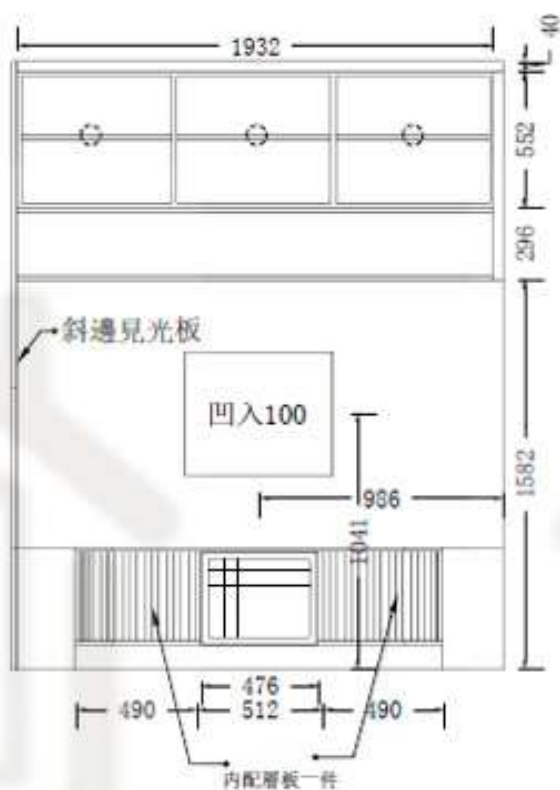

主色方長P15冰川白

電視櫃林動LD9966古堡灰岩石

主色方長P15冰川白
 電視櫃林動LD9966古堡灰岩石

側剖面

主色門板方長P15冰川白
見光林動LD9966古堡灰岩石

櫃體麻面白
 地櫃+吧檯見光富美家0914
 吊櫃見光富美家0953
 臺面ORIAN IS528號白(白色)

- Built-in concept

GERMAN POOL 德國寶

MODEL : GIH-DD28B 2800W

- 嵌入式雙環電磁電陶爐
- 電磁爐最高火力 2800W
- 電陶爐最高火力 2600W
- 接駁: 13A
- 尺寸(mm): 高 82 闊 690 深 420
- 開關尺寸(mm): 闊 670x 深 400

Whirlpool 惠而浦
 AKR5101/IX 90 厘米 煙囪...
 Whirlpool 惠而浦
 AKRS301/IX 90 厘米 煙
 筒式抽油煙機...