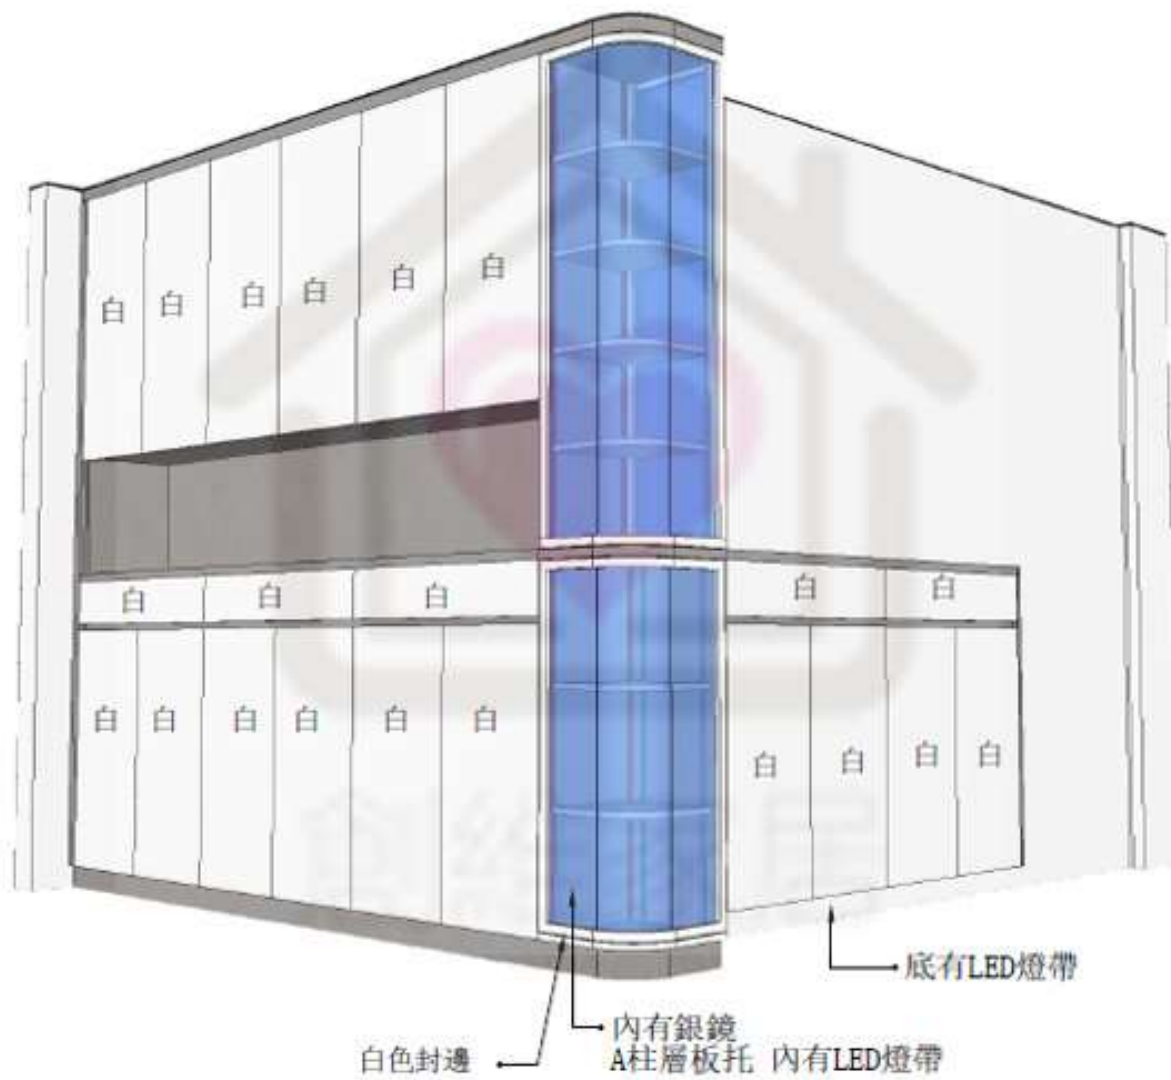

主色方長P15冰川白

電視櫃林動LD9966古堡灰岩石

主色方長P15冰川白
 電視櫃林動LD9966古堡灰岩石

側剖面

主色門板方長P15冰川白
見光林動LD9966古堡灰岩石

櫃體麻面白
 地櫃+吧檯見光富美家0914
 吊櫃見光富美家0953
 臺面ORIAN IS528號白(白色)

- Built-in concept

GERMAN POOL 德國寶

MODEL : GIH-DD28B 2800W

- 嵌入式雙環電磁電陶爐
- 電磁爐最高火力 2800W
- 電陶爐最高火力 2600W
- 接駁: 13A
- 尺寸(mm): 高 82 闊 690 深 420
- 開關尺寸(mm): 闊 670x 深 400

Whirlpool 惠而浦
 AKR5101/IX 90 厘米 煙囪...
 Whirlpool 惠而浦
 AKRS301/IX 90 厘米 煙
 筒式抽油煙機...