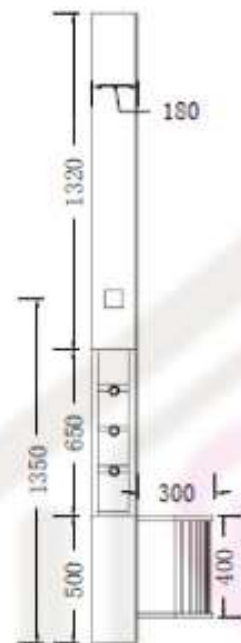

主色方長P15冰川白

電視櫃林動LD9966古堡灰岩石

主色方長P15冰川白
 電視櫃林動LD9966古堡灰岩石

側剖面

主色門板方長P15冰川白
見光林動LD9966古堡灰岩石

櫃體麻面白
 地櫃+吧檯見光富美家0914
 吊櫃見光富美家0953
 臺面ORIAN IS528號白(白色)

- Built-in concept

GERMAN POOL 德國寶

MODEL : GIH-DD28B 2800W

- 嵌入式雙環電磁電陶爐
- 電磁爐最高火力 2800W
- 電陶爐最高火力 2600W
- 接駁: 13A
- 尺寸(mm): 高 82 闊 690 深 420
- 開關尺寸(mm): 闊 670x 深 400

Whirlpool 惠而浦
 AKR5101/IX 90 厘米 煙囪...
 Whirlpool 惠而浦
 AKRS301/IX 90 厘米 煙
 筒式抽油煙機...