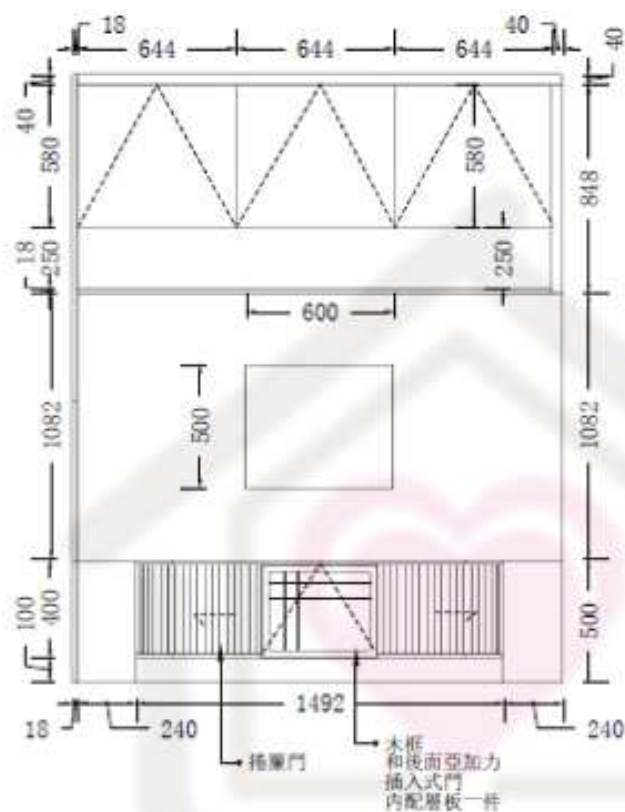

主色方長P15冰川白

電視櫃林動LD9966古堡灰岩石

主色方長P15冰川白
 電視櫃林動LD9966古堡灰岩石

側剖面

主色門板方長P15冰川白
見光林動LD9966古堡灰岩石

櫃體麻面白
 地櫃+吧檯見光富美家0914
 吊櫃見光富美家0953
 臺面ORIAN IS528號白(白色)

- Built-in concept

GERMAN POOL 德國寶

MODEL : GIH-DD28B 2800W

- 嵌入式雙環電磁電陶爐
- 電磁爐最高火力 2800W
- 電陶爐最高火力 2600W
- 接駁: 13A
- 尺寸(mm): 高 82 闊 690 深 420
- 開關尺寸(mm): 闊 670x 深 400

Whirlpool 惠而浦
 AKR5101/IX 90 厘米 煙囪...
 Whirlpool 惠而浦
 AKRS301/IX 90 厘米 煙
 筒式抽油煙機...