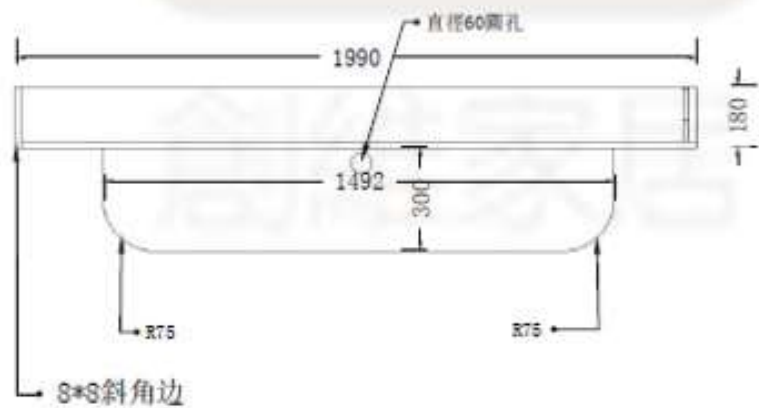

主色方長P15冰川白
電視櫃林動LD9966古堡灰岩石

側剖面